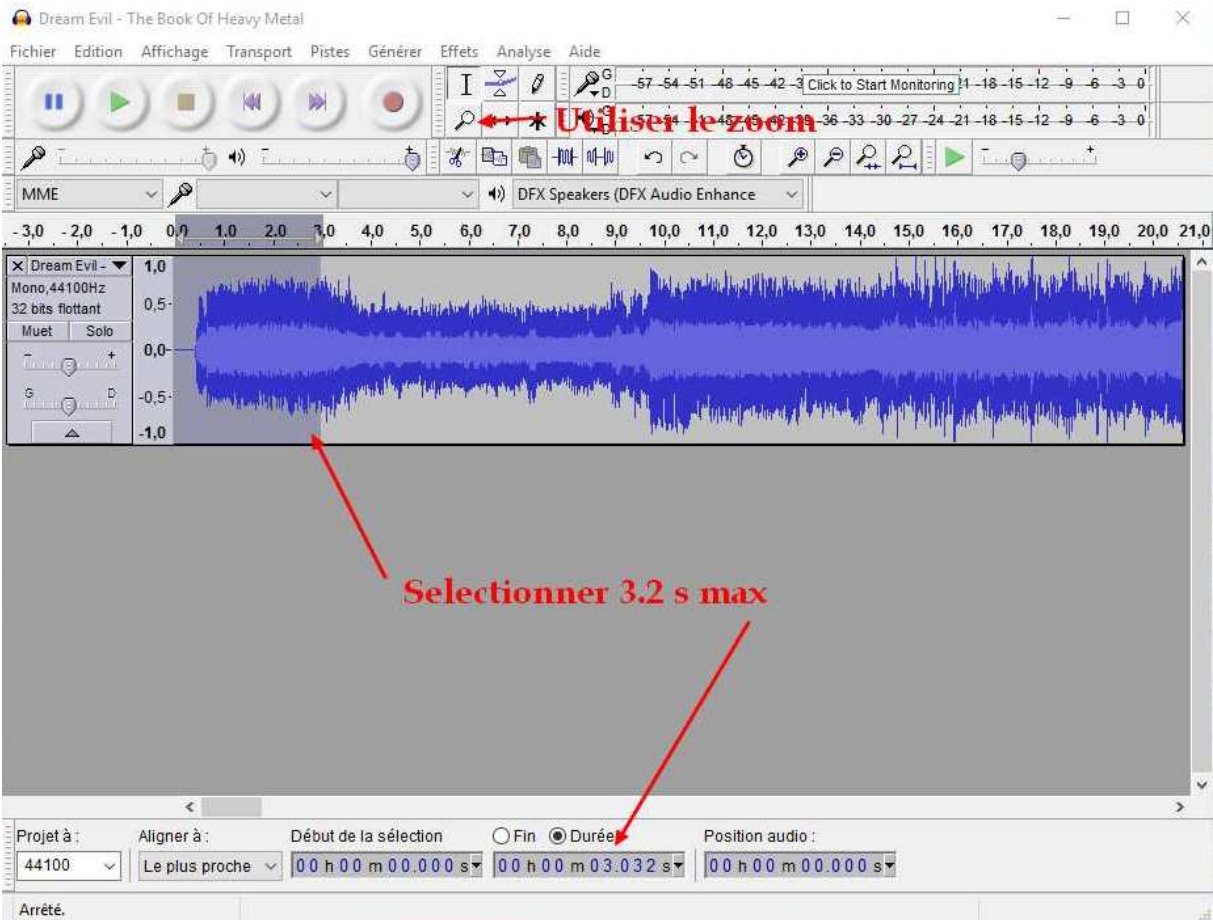

The screenshot shows the Audacity software interface. At the top, there is a menu bar with options: Fichier, Edition, Affichage, Transport, Pistes, Générer, Effets, Analyse, Aide. Below the menu bar is a toolbar with various icons for playback, editing, and analysis. The main workspace displays a waveform for a track named 'Dream Evil'. The waveform is blue and shows a complex signal. Below the waveform, there is a control panel with a volume slider and a 'Muet' (Mute) button. At the bottom of the interface, there is a status bar with the text 'Arrêté.' and 'Taux actuel : 44100'. A red arrow points from the text 'Mettre à 10000 Hz' to the 'Projet à :' dropdown menu, which is currently set to '10000'. Other dropdown menus include 'Aligner à : Le plus proche', 'Début de la sélection : 00 h 00 m 00.000 s', 'Fin : 00 h 00 m 03.000 s', and 'Position audio : 00 h 00 m 00.000 s'.

Mettre à 10000 Hz

The screenshot shows the Audacity software interface with the 'Fichier' (File) menu open. The menu items are: Nouveau (Ctrl+N), Ouvrir... (Ctrl+O), Fichiers récents..., Fermer (Ctrl+W), Enregistrer le projet (Ctrl+S), Enregistrer le projet sous..., Enregistrer une copie compressée du projet ..., Vérifier les fichiers associés..., Modifier métadonnées..., Importer, Exporter l'audio... (Ctrl+Shift+E), Exporter l'audio sélectionné..., Exporter les marqueurs..., Export Multiple... (Ctrl+Shift+L), Exporter en MIDI..., Appliquer le script..., Editer les scripts, Mise en page..., Imprimer..., and Quitter (Ctrl+Q). A red arrow points from the text 'Mettre à 10000 Hz' to the 'Exporter l'audio...' menu item. The background shows the same waveform and control panel as the previous screenshot. The status bar at the bottom shows 'Arrêté.' and 'Taux actuel : 44100'. The 'Projet à :' dropdown menu is now set to '10000'.