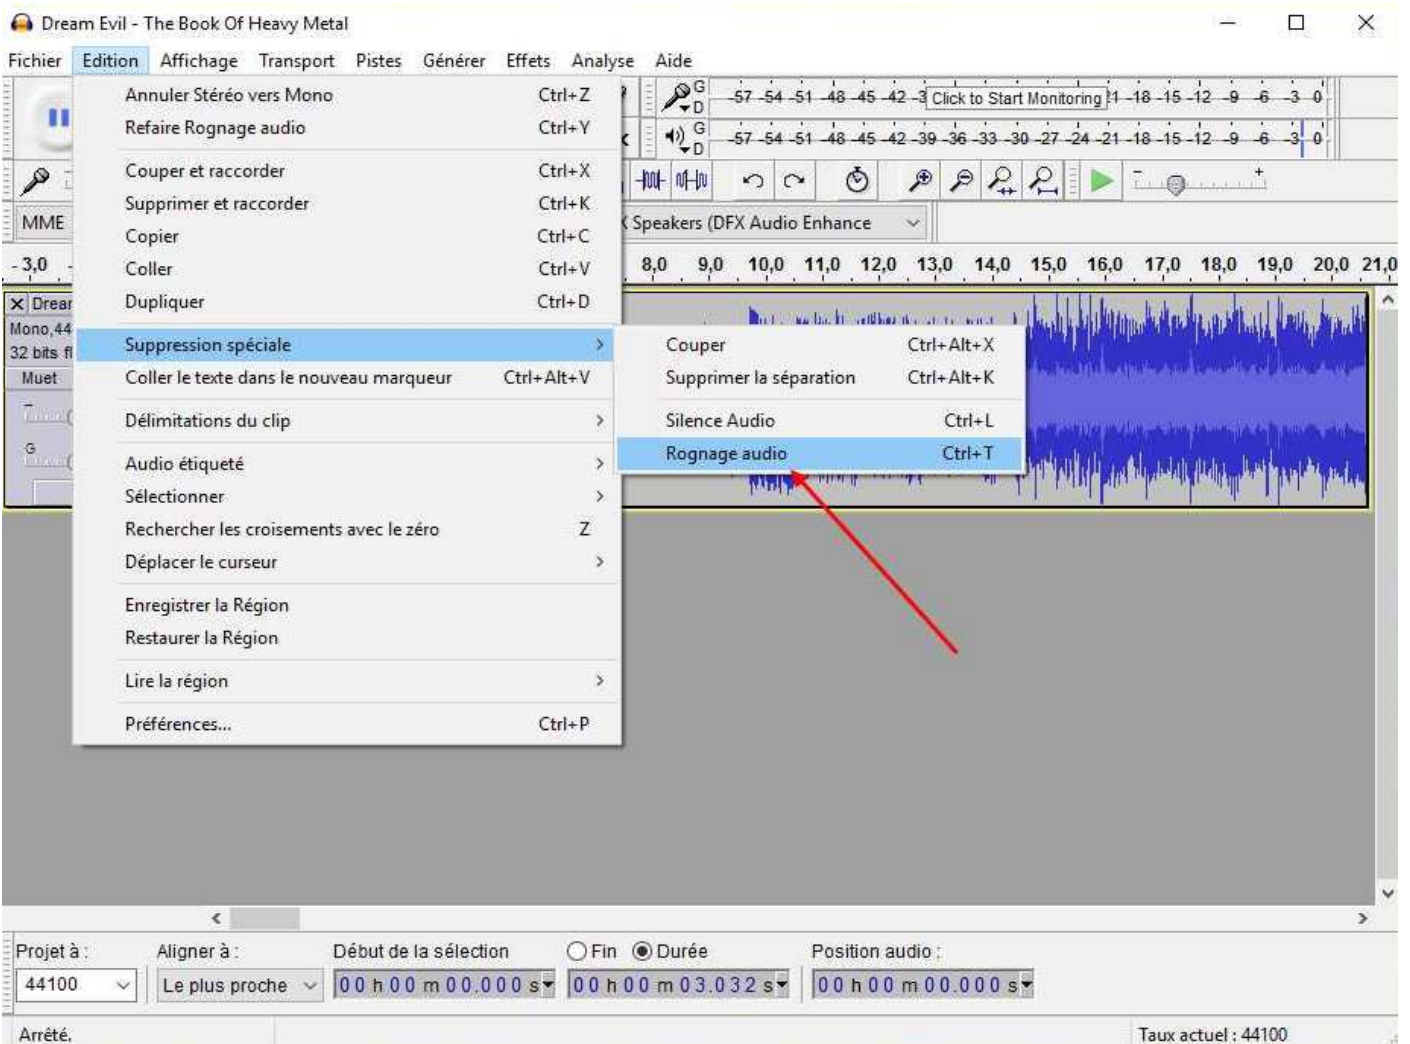

The screenshot shows the Audacity software interface. At the top, there is a menu bar with options: Fichier, Edition, Affichage, Transport, Pistes, Générer, Effets, Analyse, Aide. Below the menu bar is a toolbar with various icons for playback, editing, and analysis. The main workspace displays a waveform for a track named 'Dream Evil'. The waveform is blue and shows a complex signal. Below the waveform, there is a control panel with a volume slider and a 'Muet' (Mute) button. At the bottom of the interface, there is a status bar with the text 'Arrêté.' and 'Taux actuel : 44100'. A red arrow points from the text 'Mettre à 10000 Hz' to the 'Projet à :' dropdown menu, which is currently set to '10000'. Other dropdown menus include 'Aligner à : Le plus proche', 'Début de la sélection : 00 h 00 m 00.000 s', 'Fin : 00 h 00 m 03.000 s', and 'Position audio : 00 h 00 m 00.000 s'.

Mettre à 10000 Hz

The screenshot shows the Audacity software interface with the 'Fichier' (File) menu open. The menu items are: Nouveau (Ctrl+N), Ouvrir... (Ctrl+O), Fichiers récents..., Fermer (Ctrl+W), Enregistrer le projet (Ctrl+S), Enregistrer le projet sous..., Enregistrer une copie compressée du projet ..., Vérifier les fichiers associés..., Modifier métadonnées..., Importer, Exporter l'audio... (Ctrl+Shift+E), Exporter l'audio sélectionné..., Exporter les marqueurs..., Export Multiple... (Ctrl+Shift+L), Exporter en MIDI..., Appliquer le script..., Editer les scripts, Mise en page..., Imprimer..., and Quitter (Ctrl+Q). A red arrow points from the text 'Mettre à 10000 Hz' to the 'Exporter l'audio...' menu item. The background shows the same waveform and control panel as the previous screenshot. The status bar at the bottom shows 'Arrêté.' and 'Taux actuel : 44100'. The 'Projet à :' dropdown menu is now set to '10000'.