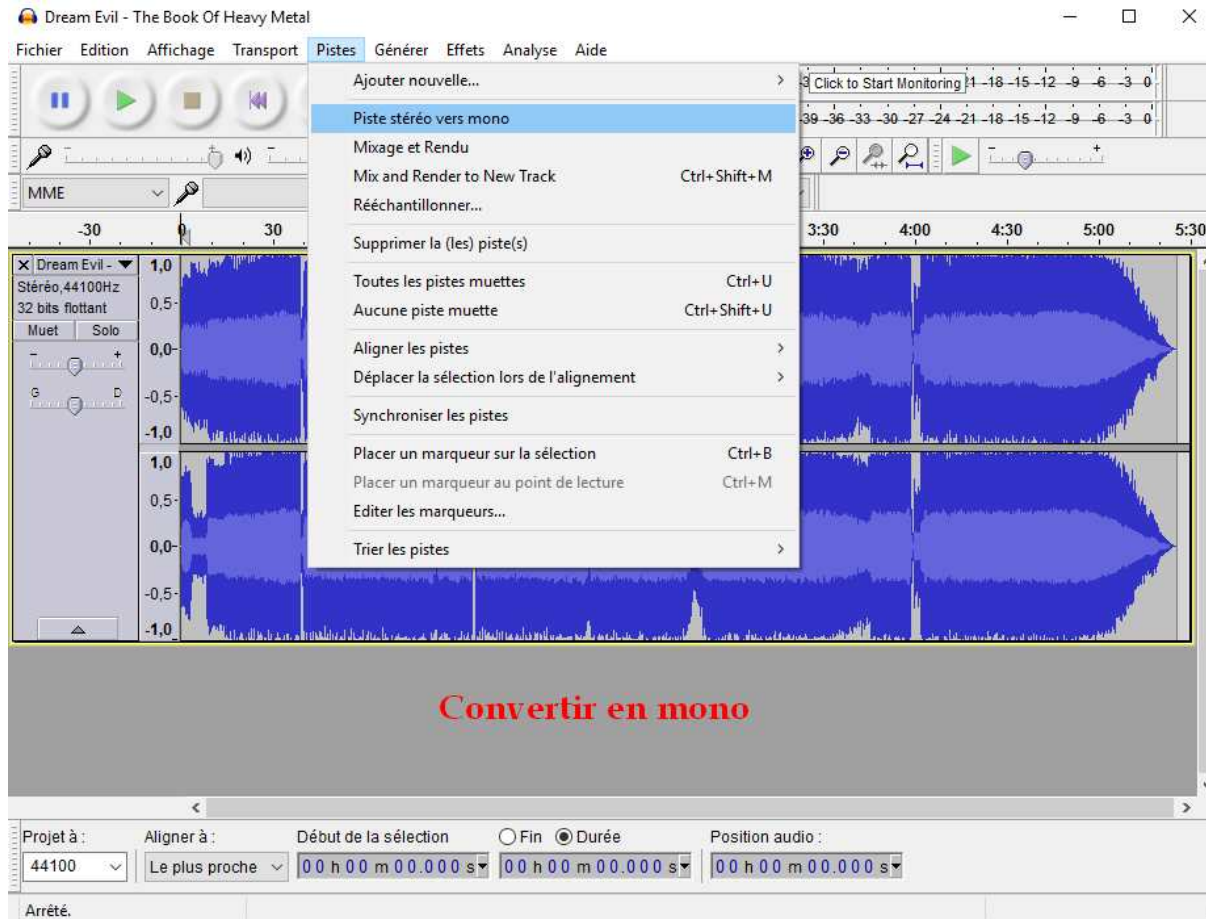

Logiciels et liens utiles :

Lien téléchargement logiciel : <https://sourceforge.net/projects/audacity/>

Lien bibliothèque gratuite de sons : <https://lasonotheque.org/>

Procédure :

Ouvrir le fichier de départ avec le logiciel puis suivre les indications des copies d'écran

The screenshot shows the Audacity software interface. At the top, there is a menu bar with options: Fichier, Edition, Affichage, Transport, Pistes, Générer, Effets, Analyse, Aide. Below the menu bar is a toolbar with various icons for playback, editing, and analysis. The main workspace displays a waveform for a track named 'Dream Evil'. The waveform is blue and shows a complex signal. Below the waveform, there is a control panel with a volume slider and a 'Muet' (Mute) button. At the bottom of the interface, there is a status bar with the text 'Arrêté.' and 'Taux actuel : 44100'. A red arrow points from the text 'Mettre à 10000 Hz' to the 'Projet à :' dropdown menu, which is currently set to '10000'. Other dropdown menus include 'Aligner à : Le plus proche', 'Début de la sélection : 00 h 00 m 00.000 s', 'Fin : 00 h 00 m 03.000 s', and 'Position audio : 00 h 00 m 00.000 s'.