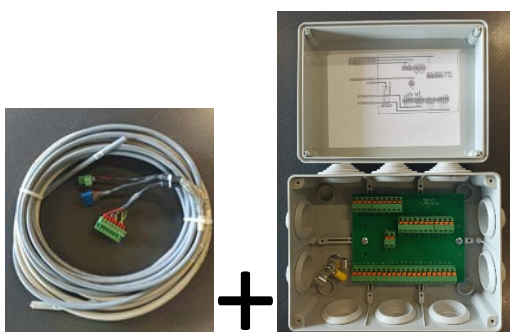

Options au choix pour e-DAS

- Faisceau de câbles 4ml (Réf 1312-C)

- Pack Raccordement e-DAS (Réf : **PACK/RACC/EDAS**)
= Faisceau de câbles 4ml + 1 boîtier de raccordement

- Pack Alimentation e-DAS (Réf : **PACK/ALIM/EDAS**)
= Pack Raccordement + 1 Alimentation 24Vcc/60W

- Pack extension de garantie e-DAS (Réf : **EXTG/EDASA**)
= Pack Alimentation + 4 ans d'extensions de garantie
+ 1 BBG