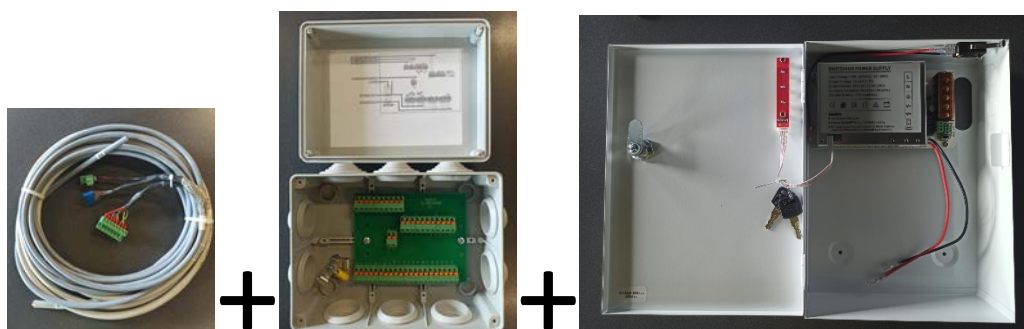

Options au choix pour e-DAS

- Faisceau de câbles 4ml (Réf 1312-C)

- Pack Raccordement e-DAS (Réf : **PACK/RACC/EDAS**)
= Faisceau de câbles 4ml + 1 boîtier de raccordement

- Pack Alimentation e-DAS (Réf : **PACK/ALIM/EDAS**)
= Pack Raccordement + 1 Alimentation 24Vcc/60W

- Pack extension de garantie e-DAS (Réf : **EXTG/EDASA**)
= Pack Alimentation + 4 ans d'extensions de garantie
+ 1 BBG