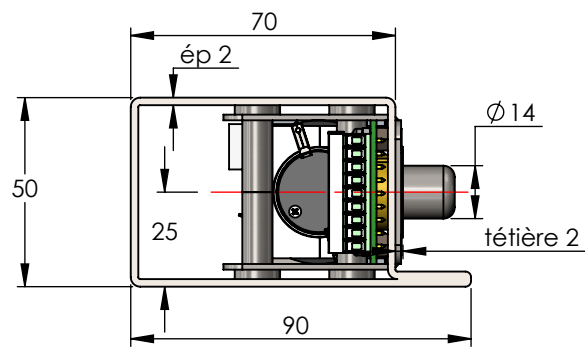

e-Profil : serrure 70172 & profil GP ou DT
VUE DE DESSUS

e-Profil : serrure 70172 & profil GT ou DP
VUE DE DESSUS