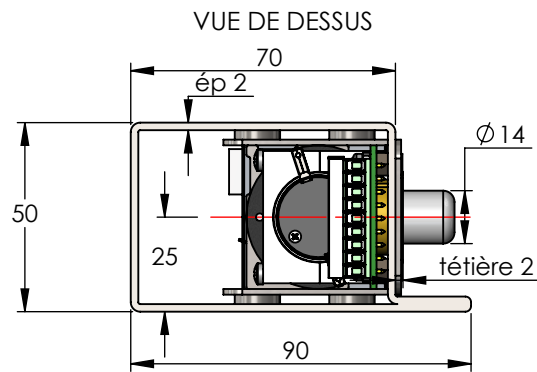

e-Profil : serrure 70173 & profil GP ou DT

e-Profil : serrure 70173 & profil GT ou DP
VUE DE DESSUS